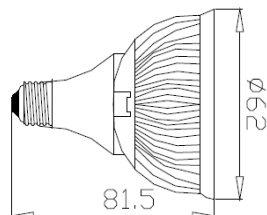

### DIMENSIONS :

BEAN ANGLE OPTIONS : (Flood 60dg, Spot 38dg)