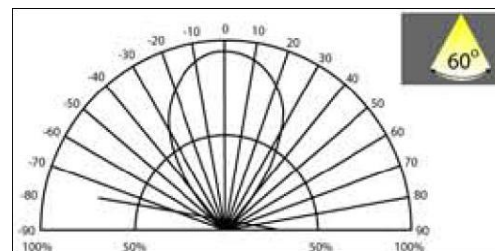

### SPECIFICATION

- Input : 120V
- Power Consumption : 3W
- Operating Life : 50,000 hrs
- Light color available: warm white 3000K, cool white 6000K
- Luminous Flux: 180-200 Lm

DIMENSIONS :

BEAN ANGLE OPTIONS : (60dg)