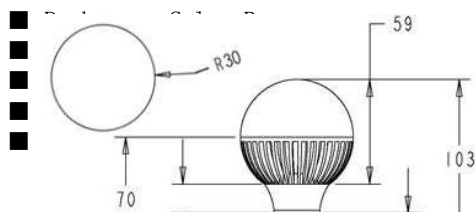

PACKING INFORMATION