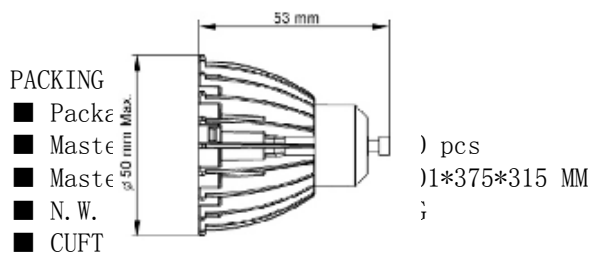

### SPECIFICATION

- Input : 120V
- Power Consumption : 3W
- Operating Life : 50,000 hrs
- Light color available: warm white 3000K, cool white 6000K
- Luminous Flux: 180-200 Lm

DIMENSIONS :

BEAN ANGLE OPTIONS : (60dg)